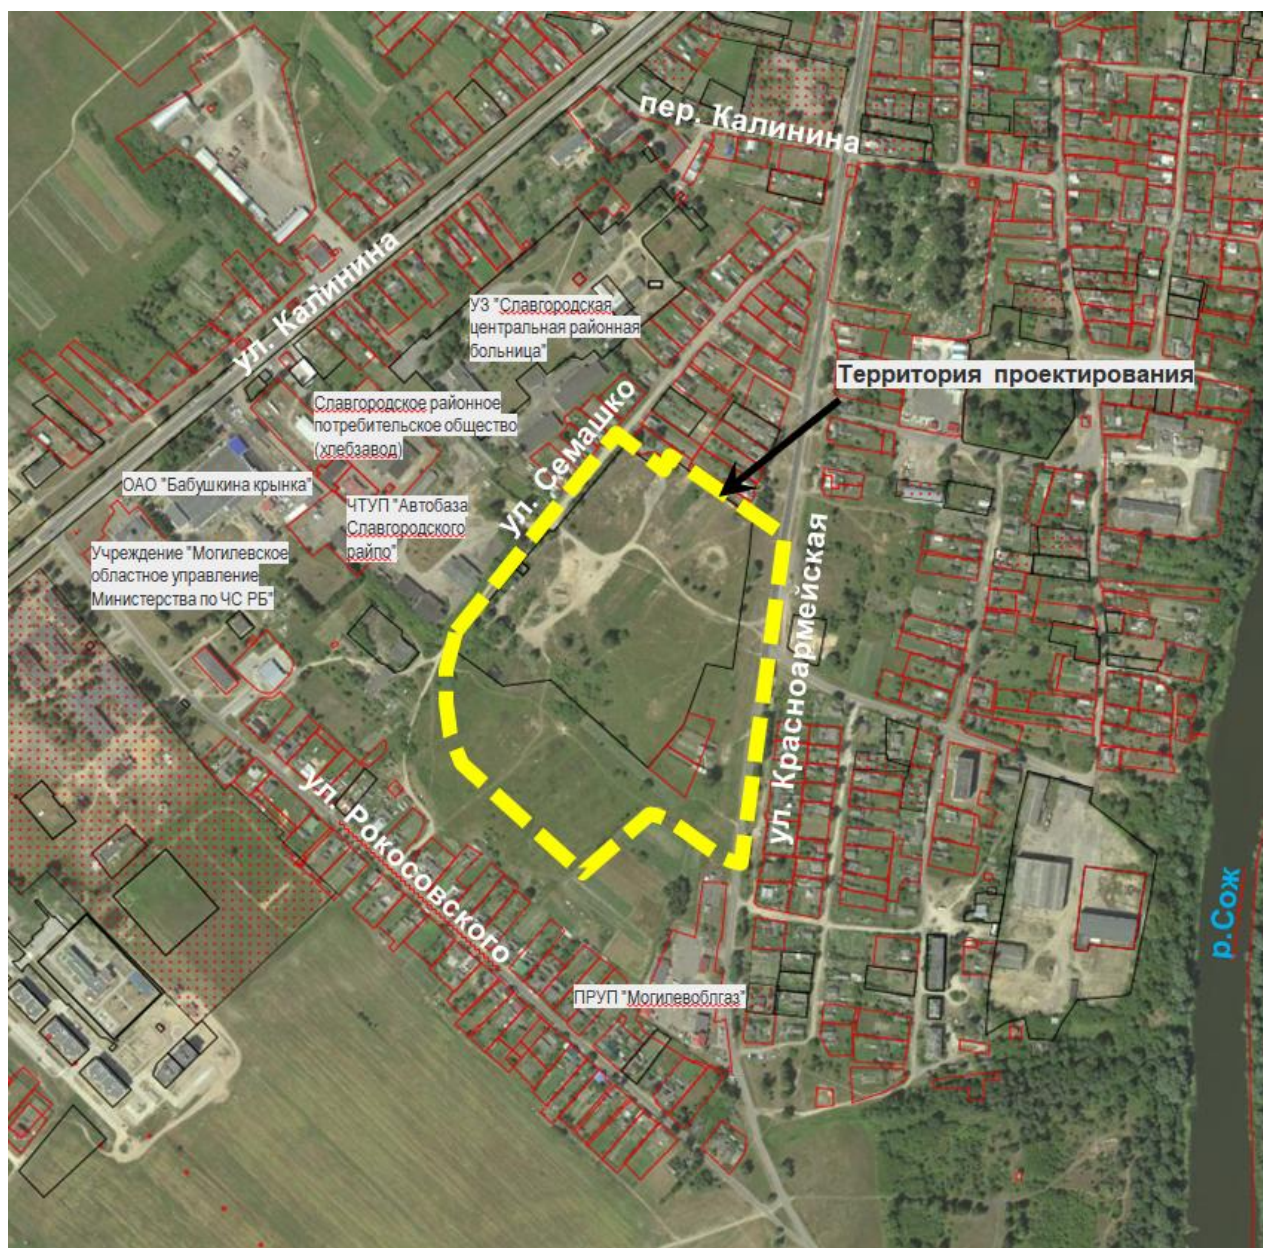

Схема границ проектируемой территории детального плана в г. Славгород

Площадь территории проектирования - 10,6 га