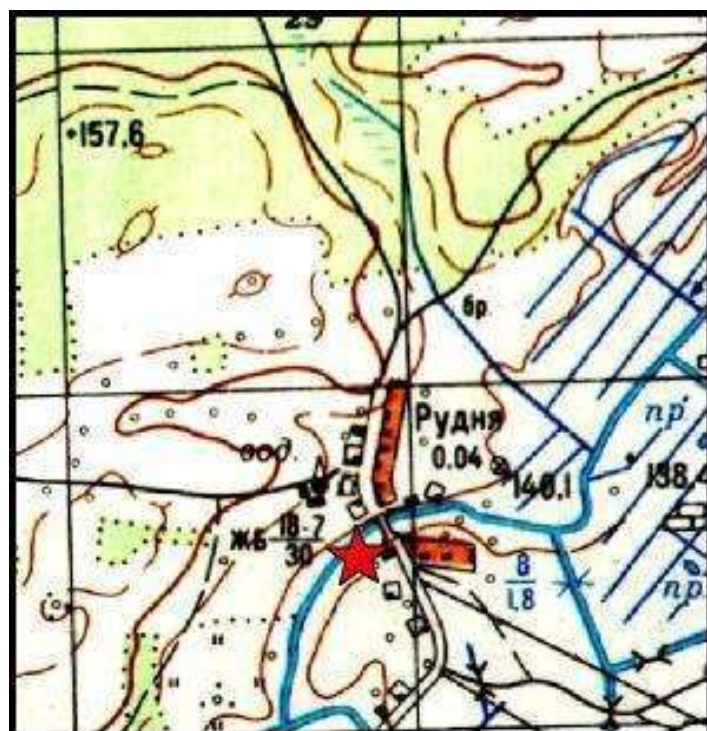

9. Карта расположения

10. Дополнительная информация